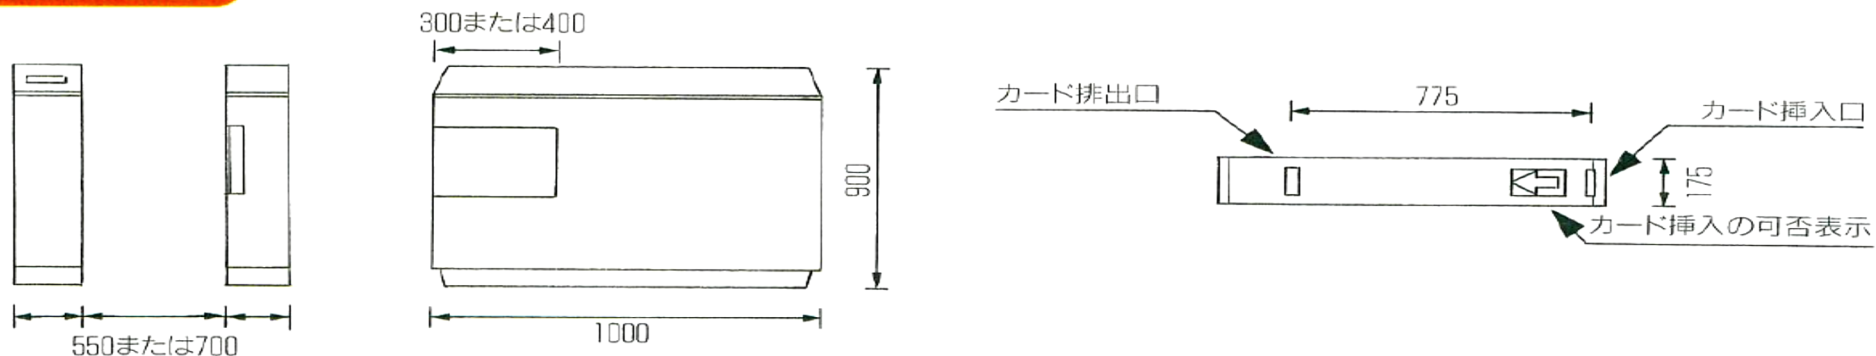

GATE SYSTEM EG-0202/EG-0301/EG-0401

特 徴

- 自動改札機のご感覚でご利用できます。
- 通信ポートからホストコンピュータとのコミュニケーションが可能。
- 別置きのパersonalコンピュータによる入出門管理。
- 日報、月報の帳票出力が可能。
- ネガティブ・ポジティブチェック(要注意顧客・重要顧客)による細かな顧客管理。
- デザインは柔らかい曲線。塗装は指定色も可能。
- カードのデータ内容により回収も可能。
- 時間帯別の顧客数管理も可能。
- 紙カード型ゲートではランニングコストが軽減。

機能分類・選択

- カード回収機能(有・無)の選択。
- 通路幅によりフラッパーを選択。
- カード挿入の可否表示の有無。  
- 退出用ゲートはガードリーダ部がないタイプも準備。
- ネガティブチェック(ソフト)の有無。

外形寸法

京都 護国神社